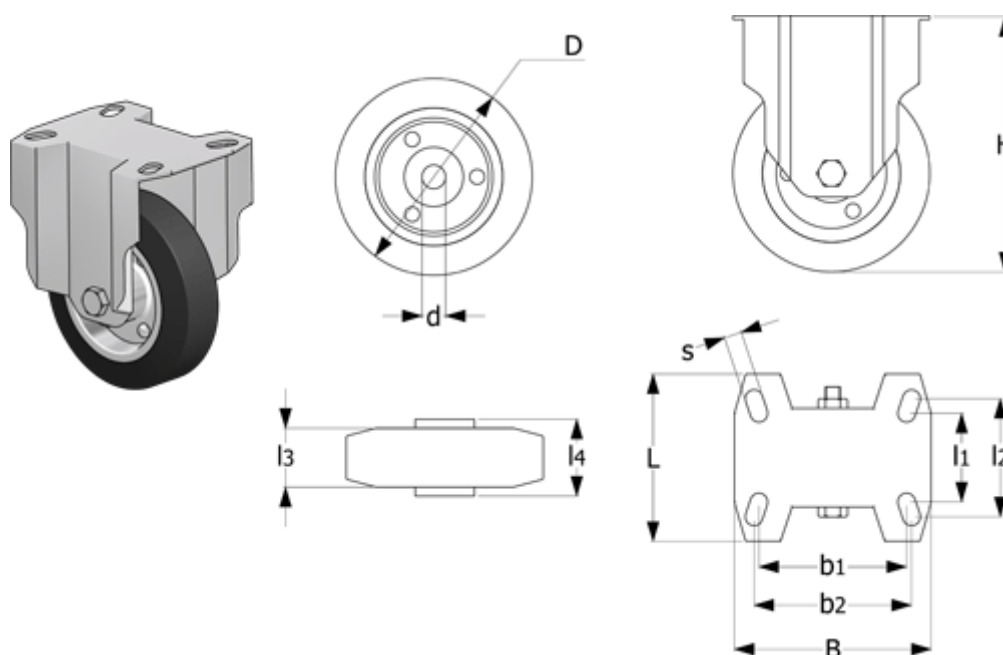

Varenummer: 2314450171
 Beskrivelse: E+G gummi hjul 450171
 RE.E3-200-PBL-N Fast konsol

Mål

B	= 140	Kode	= 450171	Type = RE.E3-200-PBL
b1	= 105	L	= 114	
b2	= 105	l1	= 73	
D	= 200	l2	= 85	
d	= 20	l3	= 50	
Dynamisk belastning (N)	= 2300	l4	= 58	
g	= 2890	Rullemodstand (N)	= 1400	
H	= 240	s	= 11	